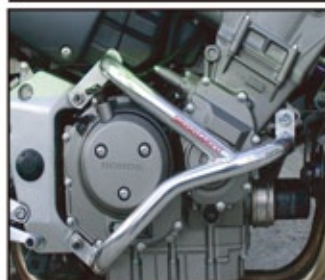

HORNET 900

HORNET900 ¥25,200
(本体¥24,000)
サブフレーム付 ¥31,500
(本体¥30,000)