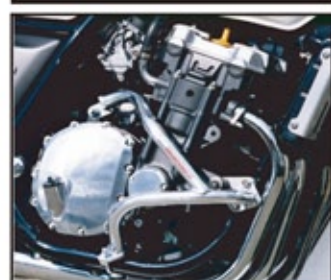

CB1000SF

CB1000SF ¥23,100
(本体¥22,000)
サブフレーム付 ¥29,400
(本体¥28,000)