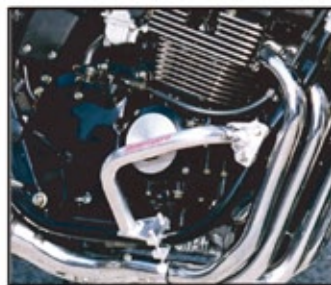

### XJR400R

サブフレーム付 ¥29,400  
(本体¥28,000)

サブフレーム無 ¥23,100  
(本体¥22,000)