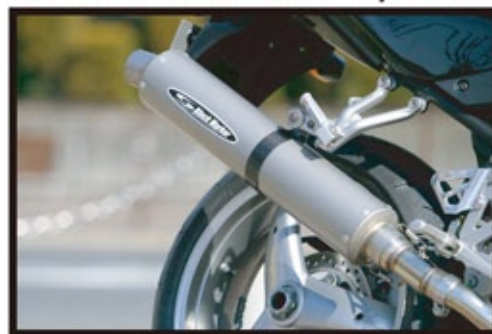

TRIUMPH SPEED TRIPLE

Slash guard and slip on muffler

02'~04'モデルに対応

05'~09'モデルに対応

Black Marker slip on muffler

BMS-T01 ¥84,000

02'~04'モデルに対応 (本体 ¥80,000)

長さ520mm、外径φ108、0.5mm厚のチタンアウタースリーブを採用、またサイレンサーバンドは30mm幅5層ドライカーボンを採用し、音質にもこだわりインターバンテグメッシュは敢えてステンレスを採用し独特の割れない低音サウンドを奏でます。

チタンサイレンサー
“Black Marker”
スリップオンマフラー
同時リリース!!

重量比較	
ノーマルサイレンサー	5.5kg
Black Marker	1.3kg

SlashGuard

SGT01-1 (バフ仕上げ)	¥29,400(本体 ¥28,000)
SGT01-2 (GOLD)	¥35,700(本体 ¥34,000)
SGT01-3 (BLUE)	¥35,700(本体 ¥34,000)
SGT01-4 (RED)	¥35,700(本体 ¥34,000)
SGT01-5 (BLACK)	¥35,700(本体 ¥34,000)
SGT01-6 (PURPLE)	¥35,700(本体 ¥34,000)