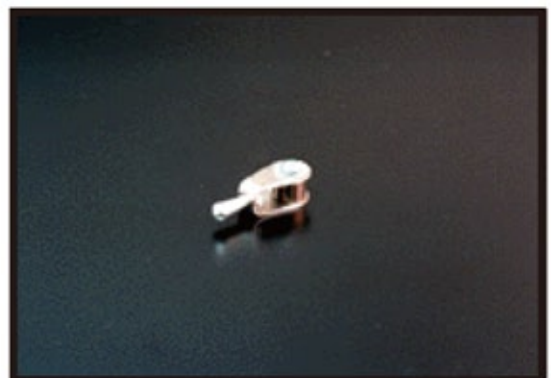

HONDA DREAM50

CR110 カブレーシングレプリカ

ステップバー (2ヶ1set) ¥8,190
(本体 ¥7,800)

フューエルレバー ¥2,415
(本体 ¥2,300)

フェンダーレステールランプステー
¥7,917
(本体 ¥7,540)

R フェンダー ¥7,508
(本体 ¥7,150)